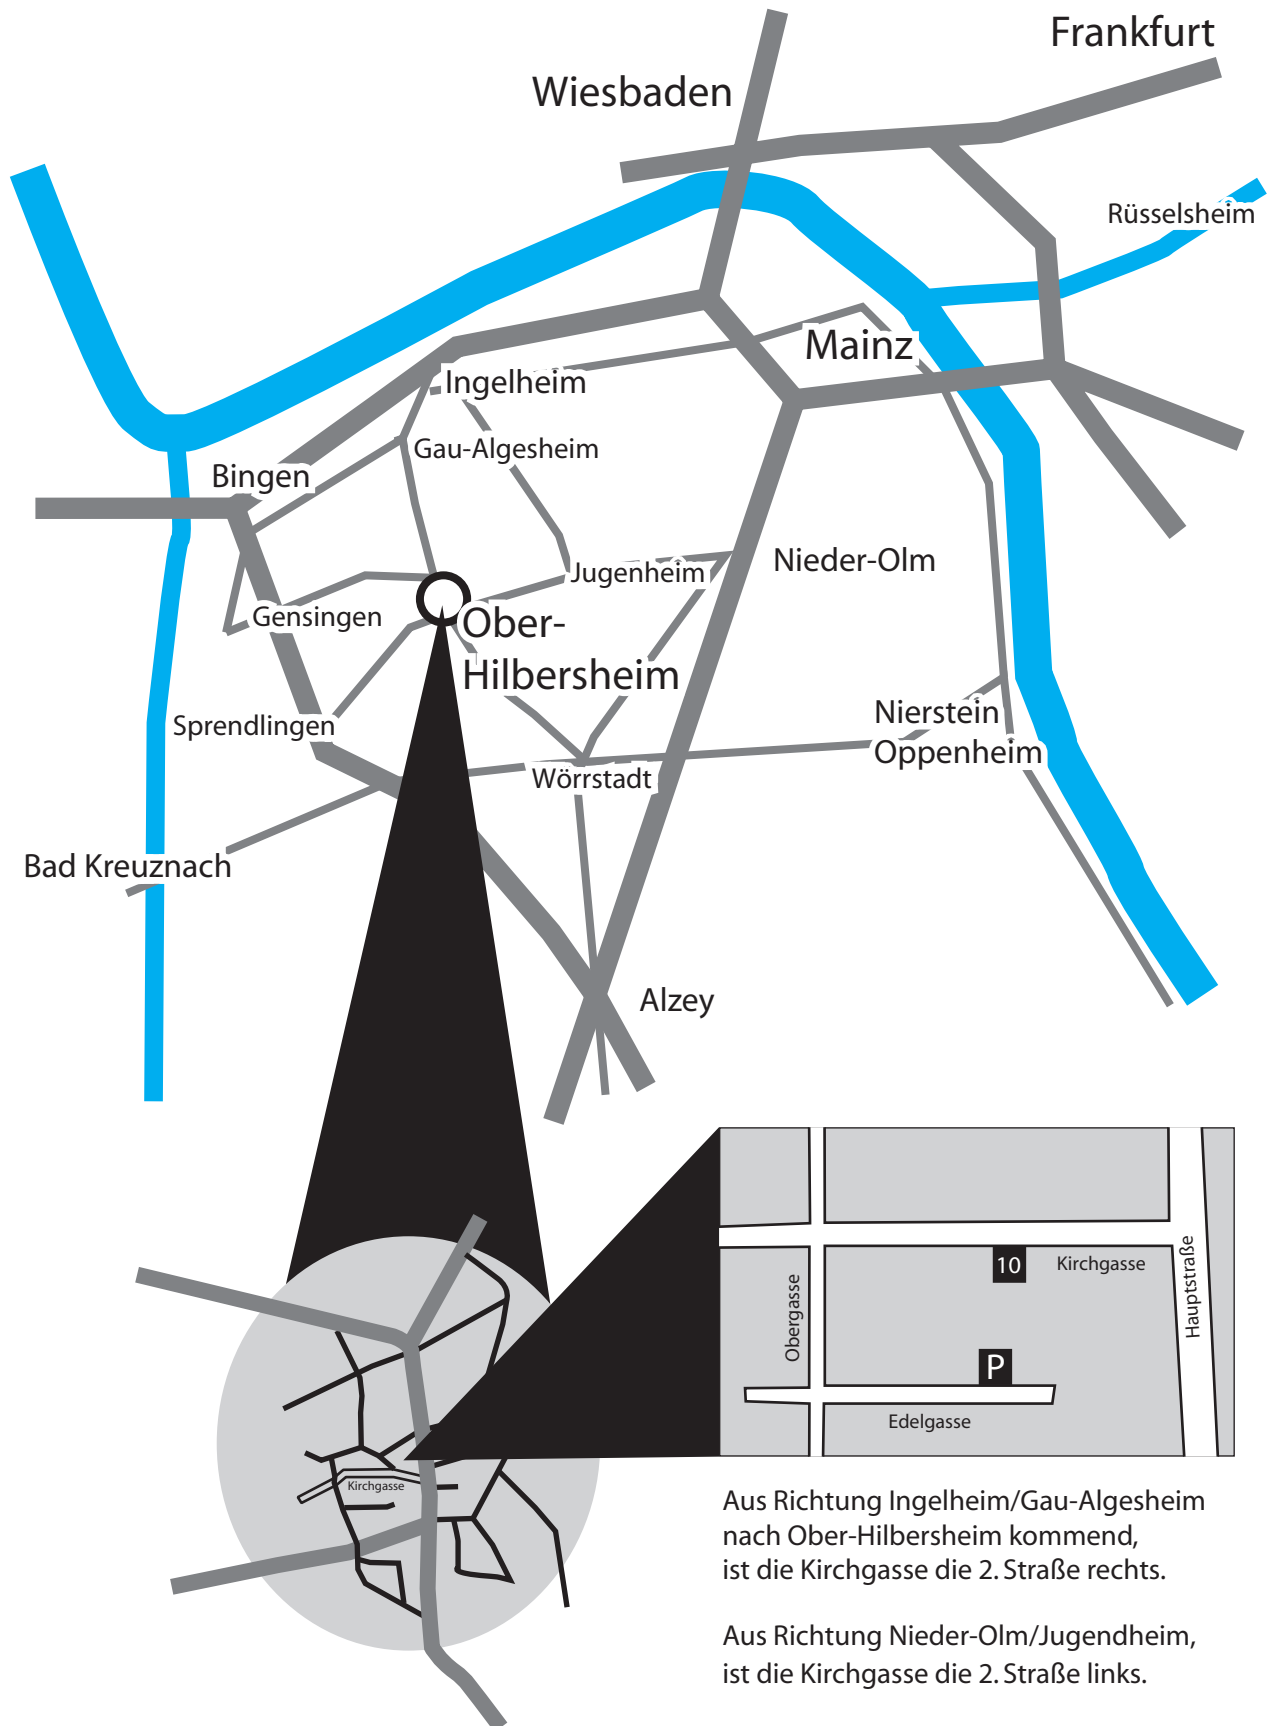

# Weinschänke „Altes Pfarrhaus“

Edwin und Marei Kull

Kirchgasse 10 • 55437 Ober-Hilbersheim • Telefon 06728 256

Aus Richtung Ingelheim/Gau-Algesheim nach Ober-Hilbersheim kommend, ist die Kirchgasse die 2. Straße rechts.

Aus Richtung Nieder-Olm/Jugendheim, ist die Kirchgasse die 2. Straße links.